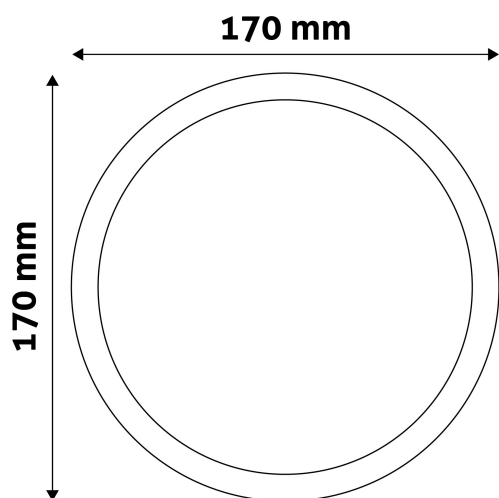

PRODUCT OUTLINE