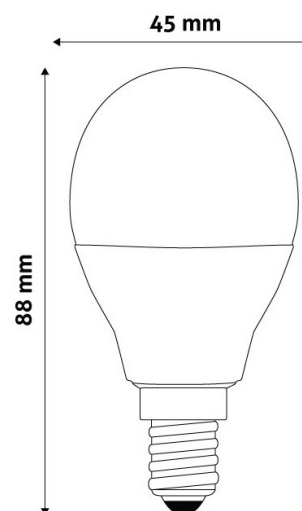

PRODUCT OUTLINE