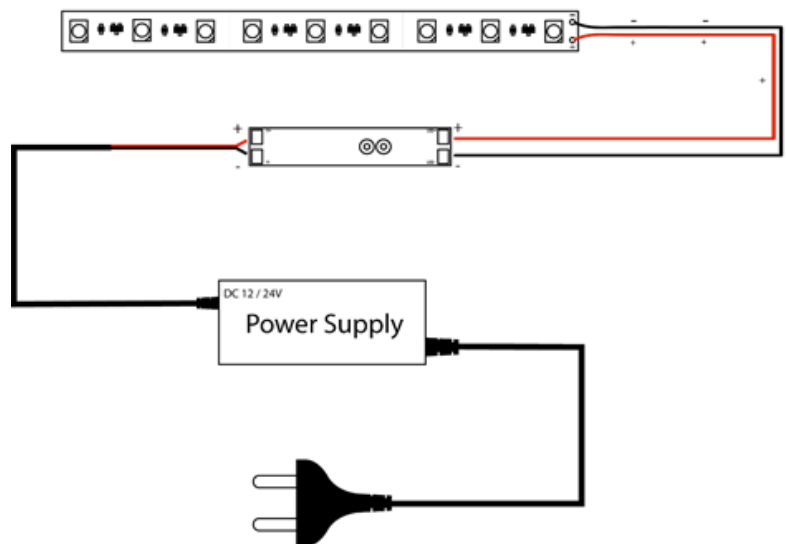

Avide LED Szalag 12V-24V 96W Alu Profil Mini Vezérlő Infra Szenzorral

Termékkód:	AAP-MINICTRL-IR
Termék honlap:	avidelighting.hu/qr/AAP-MINICTRL-IR
Adatlap azonosító:	AB-190518
Forgalmazó:	Bramcke Hungary Kft.
Cím:	4031 Debrecen, Kishatár utca 17.

QR kód:

Kiállítva: 2024-10-03

Oldalszám: 3/3

TERMÉKLEÍRÁS

Az Avide Mini LED-szalag vezérlővel az egyszínű LED-szalagok világítása vezérelhető. Az infra szenzor segítségével be és kikapcsolhatjuk a csatlakoztatott LED-szalagot egyetlen kézmozdulat segítségével. Ezzel a LED-szalag vezérlővel 1 db egyszínű LED-szalag vezérelhető.

A vezérlő egyszínű LED-szalag és tápegység közé szerelve látja el funkcióját, erre példa az alábbi ábra:

Bekötés:

A 2 eres vezetékkel ellátott LED-szalagunkat csak forrasztással tudjuk csatlakoztatni a vezérlő kimeneti oldalához.

Fontos, hogy a piros vezetéket a LED+ -hoz, a feketét a LED- -hoz csatlakoztassuk. A tápegységhez való csatlakoztatást is csak forrasztással tudjuk kivitelezni. **Fontos, hogy a piros vezetéket a V+ -hoz, a feketét pedig a V- -hoz csatlakoztassuk. Ügyeljünk arra, hogy a vezetékeket megfelelően leszigeteljük!**

A vezérlő alkalmas 12V és 24V -os működésre is.

Ha 12V-os rendszert épít, figyeljen rá, hogy a LED-szalag és a tápegység is 12V-os legyen!

Ha 24V-os rendszert épít, figyeljen rá, hogy a LED-szalag és a tápegység is 24V-os legyen!