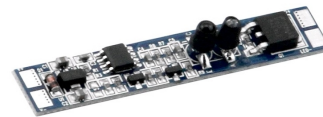

Avide LED Szalag 12V-24V 96W Alu Profil Mini Vezérlő Infra Szenzorral

Termékkód:	AAP-MINICTRL-IR
Termék honlap:	avidelighting.hu/qr/AAP-MINICTRL-IR
Adatlap azonosító:	AB-190518
Forgalmazó:	Bramcke Hungary Kft.
Cím:	4031 Debrecen, Kishatár utca 17.

QR kód:

Kiállítás: 2024-10-03

Oldalszám: 2/3

TERMÉKMÉRET

Magasság:	
Szélesség:	10mm
Hosszúság:	55mm

TERMÉKDOBOZ

Vonalkód:	5999562281031
Csomagolás:	1/b 100/k 27500/r
Méret:	88mm x 130mm x 10mm
Nettó súly:	5g
Bruttó súly:	5g

KARTON

Vonalkód:	5999562281048
Csomagolás:	1/b 100/k 27500/r
Méret:	330mm x 230mm x 65mm
Nettó súly:	0,5kg
Bruttó súly:	0,5kg

RAKLAP PÉLDA

Magasság:	
Szélesség:	120cm (std Euro pallet)
Mélység:	80cm (std Euro pallet)
Karton / raklap:	275karton/raklap
Karton / sor:	
Nettó súly:	137,5kg
Bruttó súly:	137,5kg

TERMÉK KÉP

KÖRVONAL