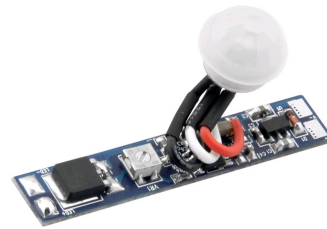

Avide LED Szalag 12V-24V 96W Alu Profil Mini Vezérlő Mozgásérzékelő szenzorral

Termékkód:	AAP-MINICTRL-MOT
Termék honlap:	avidelighting.hu/qr/AAP-MINICTRL-MOT
Adatlap azonosító:	AB-190518
Forgalmazó:	Bramcke Hungary Kft.
Cím:	4031 Debrecen, Kishatár utca 17.

QR kód:

Kiállítva: 2024-10-03

Oldalszám: 2/3

TERMÉKMÉRET

Magasság:	
Szélesség:	10mm
Hosszúság:	50mm

TERMÉKDOBOZ

Vonalkód:	5999562281055
Csomagolás:	1/b
Méret:	51mm x 15mm x 10mm
Nettó súly:	13,6g
Bruttó súly:	15,7g

KARTON

Vonalkód:	5999562281062
Csomagolás:	1/b
Méret:	
Nettó súly:	0,0136kg
Bruttó súly:	0,0157kg

RAKLAP PÉLDA

Magasság:	
Szélesség:	120cm (std Euro pallet)
Mélység:	80cm (std Euro pallet)
Karton / raklap:	1karton/raklap
Karton / sor:	
Nettó súly:	0,0136kg
Bruttó súly:	0,0157kg

TERMÉK KÉP

KÖRVONAL