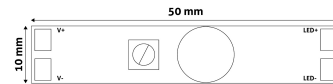

Avide LED Szalag 12V-24V 96W Alu Profil Mini Vezérlő Mozgásérzékelő szenzorral

Termékkód:	AAP-MINICTRL-MOT
Termék honlap:	avidelighting.hu/qr/AAP-MINICTRL-MOT
Adatlap azonosító:	AB-190518
Forgalmazó:	Bramcke Hungary Kft.
Cím:	4031 Debrecen, Kishatár utca 17.

QR kód:

Kiállítva: 2024-10-03

Oldalszám: 2/3

TERMÉKMÉRET

Magasság:	
Szélesség:	10mm
Hosszúság:	50mm

TERMÉKDOBOZ

Vonalkód:	5999562281055
Csomagolás:	1/b
Méret:	51mm x 15mm x 10mm
Nettó súly:	13,6g
Bruttó súly:	15,7g

KARTON

Vonalkód:	5999562281062
Csomagolás:	1/b
Méret:	
Nettó súly:	0,0136kg
Bruttó súly:	0,0157kg

RAKLAP PÉLDA

Magasság:	
Szélesség:	120cm (std Euro pallet)
Mélység:	80cm (std Euro pallet)
Karton / raklap:	1karton/raklap
Karton / sor:	
Nettó súly:	0,0136kg
Bruttó súly:	0,0157kg

TERMÉK KÉP

KÖRVONAL