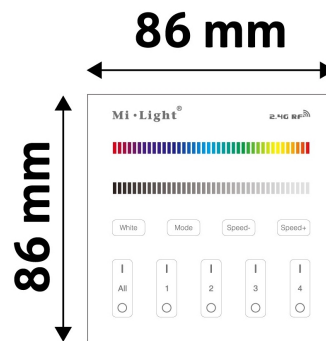

**Avide LED Szalag 12-24V RGB+W 4 Zónás RF Beépíthető /AC180-240V/
Érintőpaneles Távirányító**

Termékkód:	ABLS12VTPRRGBW-RFC-4Z
Termék honlap:	avidelighting.hu/qr/ABLS12VTPRRGBW-RFC-4Z
Adatlap azonosító:	AB-190518
Forgalmazó:	Bramcke Hungary Kft.
Cím:	4031 Debrecen, Kishatár utca 17.

QR kód:

Kiállítás: 2024-10-03

Oldalszám: 2/4

TERMÉKMÉRET

Magasság:	
Szélesség:	86mm
Hosszúság:	86mm

TERMÉKDOBOZ

Vonalkód:	5999097912806
Csomagolás:	1/b
Méret:	110mm x 110mm x 40mm
Nettó súly:	98g
Bruttó súly:	105g

KARTON

Vonalkód:	5999097912813
Csomagolás:	1/b
Méret:	400mm x 300mm x 300mm
Nettó súly:	0,098kg
Bruttó súly:	0,105kg

RAKLAP PÉLDA

Magasság:	
Szélesség:	120cm (std Euro pallet)
Mélység:	80cm (std Euro pallet)
Karton / raklap:	1karton/raklap
Karton / sor:	
Nettó súly:	0,098kg
Bruttó súly:	0,105kg

TERMÉK KÉP

KÖRVONAL