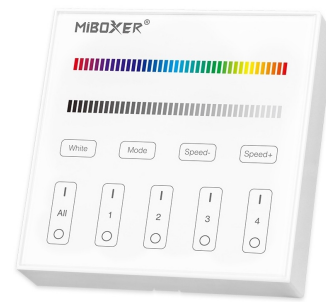

**Avide LED Szalag 12-24V RGB+W 4 Zónás RF Beépíthető /AC180-240V/
Érintőpaneles Távirányító**

Termékkód:	ABLS12VTPRRGBW-RFC-4Z
Termék honlap:	avidelighting.hu/qr/ABLS12VTPRRGBW-RFC-4Z
Adatlap azonosító:	AB-190518
Forgalmazó:	Bramcke Hungary Kft.
Cím:	4031 Debrecen, Kishatár utca 17.

QR kód:

Kiállítás: 2024-10-03

Oldalszám: 2/4

TERMÉKMÉRET

Magasság:	
Szélesség:	86mm
Hosszúság:	86mm

TERMÉKDOBOZ

Vonalkód:	5999097912806
Csomagolás:	1/b
Méret:	110mm x 110mm x 40mm
Nettó súly:	98g
Bruttó súly:	105g

KARTON

Vonalkód:	5999097912813
Csomagolás:	1/b
Méret:	400mm x 300mm x 300mm
Nettó súly:	0,098kg
Bruttó súly:	0,105kg

RAKLAP PÉLDA

Magasság:	
Szélesség:	120cm (std Euro pallet)
Mélység:	80cm (std Euro pallet)
Karton / raklap:	1karton/raklap
Karton / sor:	
Nettó súly:	0,098kg
Bruttó súly:	0,105kg

TERMÉK KÉP