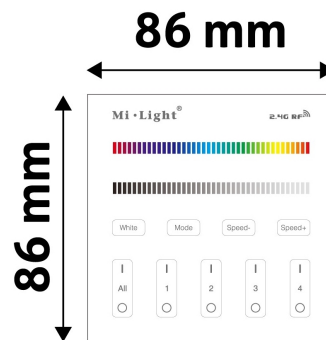

**Avide LED Szalag 12-24V RGB+W 4 Zónás RF Falra Szerelhető /2xAAA/
Érintőpaneles Távirányító**

Termékkód:	ABLS12VTPSRGBW-RFC-4Z
Termék honlap:	avidelighting.hu/qr/ABLS12VTPSRGBW-RFC-4Z
Adatlap azonosító:	AB-190518
Forgalmazó:	Bramcke Hungary Kft.
Cím:	4031 Debrecen, Kishatár utca 17.

QR kód:

Kiállítva: 2024-10-03

Oldalszám: 2/4

TERMÉKMÉRET

Magasság:	
Szélesség:	86mm
Hosszúság:	86mm

TERMÉKDOBOZ

Vonalkód:	5999097912684
Csomagolás:	1/b
Méret:	110mm x 110mm x 30mm
Nettó súly:	13,6g
Bruttó súly:	15,7g

KARTON

Vonalkód:	5999097912691
Csomagolás:	1/b
Méret:	572mm x 456mm x 167mm
Nettó súly:	0,0136kg
Bruttó súly:	0,0157kg

RAKLAP PÉLDA

Magasság:	
Szélesség:	120cm (std Euro pallet)
Mélység:	80cm (std Euro pallet)
Karton / raklap:	1karton/raklap
Karton / sor:	
Nettó súly:	0,0136kg
Bruttó súly:	0,0157kg

TERMÉK KÉP

KÖRVONAL