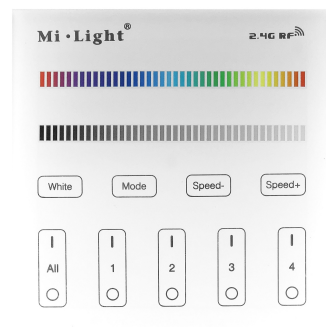

**Avide LED Szalag 12-24V RGB+W 4 Zónás RF Falra Szerelhető /2xAAA/
Érintőpaneles Távirányító**

Termékkód:	ABLS12VTPSRGBW-RFC-4Z
Termék honlap:	avidelighting.hu/qr/ABLS12VTPSRGBW-RFC-4Z
Adatlap azonosító:	AB-190518
Forgalmazó:	Bramcke Hungary Kft.
Cím:	4031 Debrecen, Kishatár utca 17.

QR kód:

Kiállítva: 2024-10-03

Oldalszám: 2/4

TERMÉKMÉRET

Magasság:	
Szélesség:	86mm
Hosszúság:	86mm

TERMÉKDOBOZ

Vonalkód:	5999097912684
Csomagolás:	1/b
Méret:	110mm x 110mm x 30mm
Nettó súly:	13,6g
Bruttó súly:	15,7g

TERMÉK KÉP**KÖRVONAL**

Avide LED Szalag 12-24V RGB+W 4 Zónás RF Falra Szerelhető /2xAAA/ Érintőpaneles Távirányító

Termékkód:	ABLS12VTPSRGBW-RFC-4Z
Termék honlap:	avidelighting.hu/qr/ABLS12VTPSRGBW-RFC-4Z
Adatlap azonosító:	AB-190518
Forgalmazó:	Bramcke Hungary Kft.
Cím:	4031 Debrecen, Kishatár utca 17.