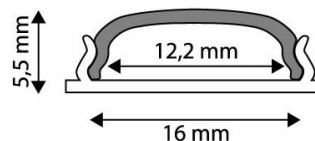

Avide Alu Profil Hajlítható Borítólap Opál 2m

Termékkód:	AAP-B-COV-M-2M
Termék honlap:	avidelighting.hu/qr/AAP-B-COV-M-2M
Adatlap azonosító:	AB-190518
Forgalmazó:	Bramcke Hungary Kft.
Cím:	4031 Debrecen, Kishatár utca 17.

QR kód:

Kiállítás: 2024-10-03

Oldalszám: 2/3

TERMÉKMÉRET

Szélesség:	16mm
Magasság:	5,5mm
Mélység:	2 000mm

TERMÉK KÉP

TERMÉKDOBOZ

Vonalkód:	5999097910840
Csomagolás:	(2/bl)
Méret:	16mm x 2 020mm x 5,5mm
Nettó súly:	184g
Bruttó súly:	210g

KÖRVONAL

KARTON

Vonalkód:	5999097910857
Csomagolás:	(2/bl)
Méret:	2 070mm x 200mm x 160mm
Nettó súly:	0,184kg
Bruttó súly:	0,21kg

RAKLAP PÉLDA

Magasság:	
Szélesség:	120cm (std Euro pallet)
Mélység:	80cm (std Euro pallet)
Karton / raklap:	1karton/raklap
Karton / sor:	
Nettó súly:	0,184kg
Bruttó súly:	0,21kg