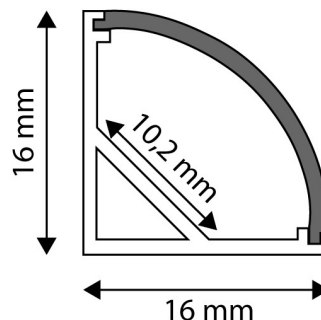

QR kód:

Kiállítás: 2024-10-03

Oldalszám: 2/3

TERMÉKMÉRET

Szélesség:	21,9mm
Magasság:	5mm
Mélység:	1 000mm

TERMÉK KÉP

TERMÉKDOBOZ

Vonalkód:	5999562289921
Csomagolás:	1/b
Méret:	20mm x 1 020mm x 5mm
Nettó súly:	86g
Bruttó súly:	97g

KÖRVONAL

KARTON

Vonalkód:	5999562289938
Csomagolás:	1/b
Méret:	1 070mm x 190mm x 170mm
Nettó súly:	0,086kg
Bruttó súly:	0,097kg

RAKLAP PÉLDA

Magasság:	
Szélesség:	120cm (std Euro pallet)
Mélység:	80cm (std Euro pallet)
Karton / raklap:	1karton/raklap
Karton / sor:	
Nettó súly:	0,086kg
Bruttó súly:	0,097kg