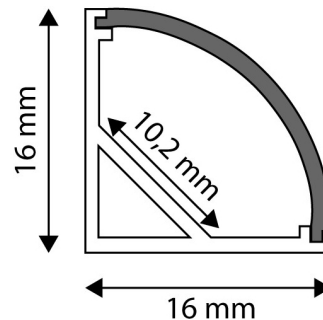

QR kód:

Kiállítás: 2024-10-03

Oldalszám: 2/3

TERMÉKMÉRET

Szélesség:	21,9mm
Magasság:	5mm
Mélység:	1 000mm

TERMÉK KÉP

TERMÉKDOBOZ

Vonalkód:	5999562289945
Csomagolás:	1/b
Méret:	20mm x 1 020mm x 5mm
Nettó súly:	184g
Bruttó súly:	210g

KÖRVONAL

KARTON

Vonalkód:	5999562289952
Csomagolás:	1/b
Méret:	1 070mm x 190mm x 170mm
Nettó súly:	0,184kg
Bruttó súly:	0,21kg

RAKLAP PÉLDA

Magasság:	
Szélesség:	120cm (std Euro pallet)
Mélység:	80cm (std Euro pallet)
Karton / raklap:	1karton/raklap
Karton / sor:	
Nettó súly:	0,184kg
Bruttó súly:	0,21kg