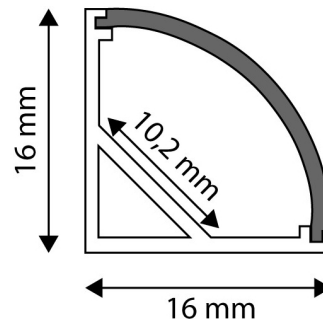

Avide Alu Profil Sarok Borítólapp Opál 2m

Termékkód:	AAP-C-COV-M-2M
Termék honlap:	avidelighting.hu/qr/AAP-C-COV-M-2M
Adatlap azonosító:	AB-190518
Forgalmazó:	Bramcke Hungary Kft.
Cím:	4031 Debrecen, Kishatár utca 17.

QR kód:

Kiállítás: 2024-10-03

Oldalszám: 2/3

TERMÉKMÉRET

Szélesség:	21,9mm
Magasság:	5mm
Mélység:	2 000mm

TERMÉK KÉP

TERMÉKDOBOZ

Vonalkód:	5999097910987
Csomagolás:	(2/bl)
Méret:	20mm x 2 020mm x 5mm
Nettó súly:	184g
Bruttó súly:	210g

KÖRVONAL

KARTON

Vonalkód:	5999097910994
Csomagolás:	(2/bl)
Méret:	2 070mm x 200mm x 160mm
Nettó súly:	0,184kg
Bruttó súly:	0,21kg

RAKLAP PÉLDA

Magasság:	
Szélesség:	120cm (std Euro pallet)
Mélység:	80cm (std Euro pallet)
Karton / raklap:	1karton/raklap
Karton / sor:	
Nettó súly:	0,184kg
Bruttó súly:	0,21kg