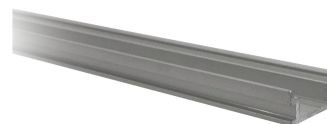

Avide Alu Profil Padlóba Süllyeszthető 2m

Termékkód:	AAP-F-2M
Termék honlap:	avidelighting.hu/qr/AAP-F-2M
Adatlap azonosító:	AB-190518
Forgalmazó:	Bramcke Hungary Kft.
Cím:	4031 Debrecen, Kishatár utca 17.

QR kód:

Kiállítás: 2024-10-03

Oldalszám: 2/3

TERMÉKMÉRET

Szélesség:	19,2mm
Magasság:	8,5mm
Mélység:	2 000mm

TERMÉK KÉP

TERMÉKDOBOZ

Vonalkód:	5999097910529
Csomagolás:	(2/bl)
Méret:	19,2mm x 2 020mm x 8,5mm
Nettó súly:	184g
Bruttó súly:	210g

KÖRVONAL

KARTON

Vonalkód:	5999097910536
Csomagolás:	(2/bl)
Méret:	2 070mm x 200mm x 160mm
Nettó súly:	0,184kg
Bruttó súly:	0,21kg

RAKLAP PÉLDA

Magasság:	
Szélesség:	120cm (std Euro pallet)
Mélység:	80cm (std Euro pallet)
Karton / raklap:	1karton/raklap
Karton / sor:	
Nettó súly:	0,184kg
Bruttó súly:	0,21kg