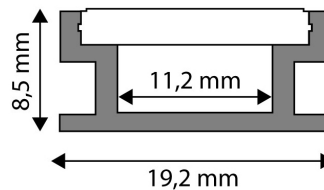

QR kód:

Kiállítás: 2024-10-03

Oldalszám: 2/3

TERMÉKMÉRET

| | |
|------------|---------|
| Szélesség: | 19,2mm |
| Magasság: | 8,5mm |
| Mélység: | 2 000mm |

TERMÉK KÉP

TERMÉKDOBOZ

| | |
|--------------|--------------------------|
| Vonalkód: | 5999097910529 |
| Csomagolás: | (2/bl) |
| Méret: | 19,2mm x 2 020mm x 8,5mm |
| Nettó súly: | 184g |
| Bruttó súly: | 210g |

KÖRVONAL

KARTON

| | |
|--------------|-------------------------|
| Vonalkód: | 5999097910536 |
| Csomagolás: | (2/bl) |
| Méret: | 2 070mm x 200mm x 160mm |
| Nettó súly: | 0,184kg |
| Bruttó súly: | 0,21kg |

RAKLAP PÉLDA

| | |
|------------------|-------------------------|
| Magasság: | |
| Szélesség: | 120cm (std Euro pallet) |
| Mélység: | 80cm (std Euro pallet) |
| Karton / raklap: | 1karton/raklap |
| Karton / sor: | |
| Nettó súly: | 0,184kg |
| Bruttó súly: | 0,21kg |