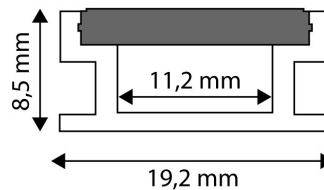

QR kód:

Kiállítás: 2024-10-03

Oldalszám: 2/3

TERMÉKMÉRET

| | |
|------------|---------|
| Szélesség: | 19mm |
| Magasság: | 3mm |
| Mélység: | 1 000mm |

TERMÉK KÉP

TERMÉKDOBOZ

| | |
|--------------|----------------------|
| Vonalkód: | 5999097910789 |
| Csomagolás: | 1/b |
| Méret: | 3mm x 1 020mm x 20mm |
| Nettó súly: | 86g |
| Bruttó súly: | 97g |

KÖRVONAL

KARTON

| | |
|--------------|-------------------------|
| Vonalkód: | 5999097910796 |
| Csomagolás: | 1/b |
| Méret: | 1 070mm x 200mm x 160mm |
| Nettó súly: | 0,086kg |
| Bruttó súly: | 0,097kg |

RAKLAP PÉLDA

| | |
|------------------|-------------------------|
| Magasság: | |
| Szélesség: | 120cm (std Euro pallet) |
| Mélység: | 80cm (std Euro pallet) |
| Karton / raklap: | 1karton/raklap |
| Karton / sor: | |
| Nettó súly: | 0,086kg |
| Bruttó súly: | 0,097kg |