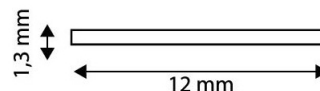

QR kód:

Kiállítás: 2024-10-03

Oldalszám: 2/3

TERMÉKMÉRET

Szélesség:	12mm
Magasság:	1,3mm
Mélység:	1 000mm

TERMÉK KÉP

TERMÉKDOBOZ

Vonalkód:	5999097910604
Csomagolás:	1/b
Méret:	12mm x 1 020mm x 1,3mm
Nettó súly:	86g
Bruttó súly:	97g

KÖRVONAL

KARTON

Vonalkód:	5999097910611
Csomagolás:	1/b
Méret:	1 070mm x 200mm x 160mm
Nettó súly:	0,086kg
Bruttó súly:	0,097kg

RAKLAP PÉLDA

Magasság:	
Szélesség:	120cm (std Euro pallet)
Mélység:	80cm (std Euro pallet)
Karton / raklap:	1karton/raklap
Karton / sor:	
Nettó súly:	0,086kg
Bruttó súly:	0,097kg