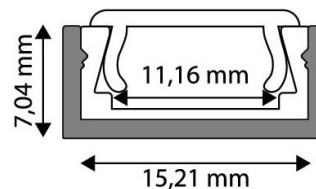

Avide Alu Profil Falon Kivüli Rögzítő Klip Fekete

Termékkód:	AAP-NBL-CLIP
Termék honlap:	avidelighting.hu/qr/AAP-NBL-CLIP
Adatlap azonosító:	AB-190518
Forgalmazó:	Bramcke Hungary Kft.
Cím:	4031 Debrecen, Kishatár utca 17.

QR kód:

Kiállítás: 2024-10-03

Oldalszám: 2/3

TERMÉKMÉRET

Szélesség:	15,21mm
Magasság:	7,04mm
Mélység:	

TERMÉKDOBOZ

Vonalkód:	5999097910949
Csomagolás:	1/b
Méret:	
Nettó súly:	3g
Bruttó súly:	3,2g

KARTON

Vonalkód:	5999097910956
Csomagolás:	1/b
Méret:	
Nettó súly:	0,003kg
Bruttó súly:	0,0032kg

RAKLAP PÉLDA

Magasság:	
Szélesség:	120cm (std Euro pallet)
Mélység:	80cm (std Euro pallet)
Karton / raklap:	1karton/raklap
Karton / sor:	
Nettó súly:	0,003kg
Bruttó súly:	0,0032kg

TERMÉK KÉP

KÖRVONAL