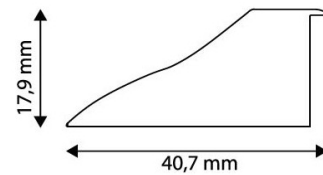

Avide Alu Profil Fali Végzáró Dugó - Párban

Termékkód:	AAP-W-CAP
Termék honlap:	avidelighting.hu/qr/AAP-W-CAP
Adatlap azonosító:	AB-190518
Forgalmazó:	Bramcke Hungary Kft.
Cím:	4031 Debrecen, Kishatár utca 17.

QR kód:

Kiállítás: 2025-03-14

Oldalszám: 2/3

TERMÉKMÉRET

Szélesség:	17,9mm
Magasság:	40,7mm
Mélység:	

TERMÉKDOBOZ

Vonalkód:	5999097910727
Csomagolás:	1/b
Méret:	41mm x x 18mm
Nettó súly:	3g
Bruttó súly:	3,2g

KARTON

Vonalkód:	5999097910734
Csomagolás:	1/b
Méret:	
Nettó súly:	0,003kg
Bruttó súly:	0,0032kg

RAKLAP PÉLDA

Magasság:	
Szélesség:	120cm (std Euro pallet)
Mélység:	80cm (std Euro pallet)
Karton / raklap:	1karton/raklap
Karton / sor:	
Nettó súly:	0,003kg
Bruttó súly:	0,0032kg

TERMÉK KÉP

KÖRVONAL