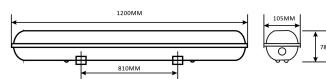

Avide LED integrált Por és Páramentes lámpatest 40W 4000K 1200mm

Termékkód:	ATPF-LED-40W
Termék honlap:	avidelighting.hu/qr/ATPF-LED-40W
Adatlap azonosító:	AB-190518
Forgalmazó:	Bramcke Hungary Kft.
Cím:	4031 Debrecen, Kishatár utca 17.

QR kód:

Kiállítás: 2024-10-03

Oldalszám: 2/3

TERMÉKMÉRET

Hosszúság:	1 200mm
Szélesség:	105mm
Magasság:	1 200mm

TERMÉKDOBOZ

Vonalkód:	5999097916507
Csomagolás:	1/b 8/k 72/r
Méret:	110mm x 90mm x 1 210mm
Nettó súly:	1 600g
Bruttó súly:	1 900g

KARTON

Vonalkód:	5999097916514
Csomagolás:	1/b 8/k 72/r
Méret:	360mm x 245mm x 1 220mm
Nettó súly:	12,8kg
Bruttó súly:	15,2kg

RAKLAP PÉLDA

Magasság:	
Szélesség:	120cm (std Euro pallet)
Mélység:	80cm (std Euro pallet)
Karton / raklap:	9karton/raklap
Karton / sor:	
Nettó súly:	115,2kg
Bruttó súly:	136,8kg

TERMÉK KÉP

KÖRVONAL