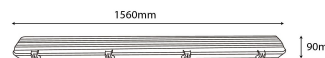

Avide Por és Páramentes lámpatest 2 LED fénycsőhöz 1500mm

Termékkód:	ATPF-2X58W
Termék honlap:	avidelighting.hu/qr/ATPF-2X58W
Adatlap azonosító:	AB-190518
Forgalmazó:	Bramcke Hungary Kft.
Cím:	4031 Debrecen, Kishatár utca 17.

QR kód:

Kiállítás: 2024-10-03

Oldalszám: 2/3

TERMÉKMÉRET

Átmérő:	
Hosszúság:	1 560mm

TERMÉKDOBOZ

Vonalkód:	5999097916460
Csomagolás:	1/b 8/k 96/r
Méret:	115mm x 60mm x 1 575mm
Nettó súly:	1 760g
Bruttó súly:	2 082g

KARTON

Vonalkód:	5999097916477
Csomagolás:	1/b 8/k 96/r
Méret:	265mm x 255mm x 1 580mm
Nettó súly:	14,08kg
Bruttó súly:	16,656kg

RAKLAP PÉLDA

Magasság:	
Szélesség:	120cm (std Euro pallet)
Mélység:	80cm (std Euro pallet)
Karton / raklap:	12karton/raklap
Karton / sor:	
Nettó súly:	168,96kg
Bruttó súly:	199,872kg

TERMÉK KÉP

KÖRVONAL