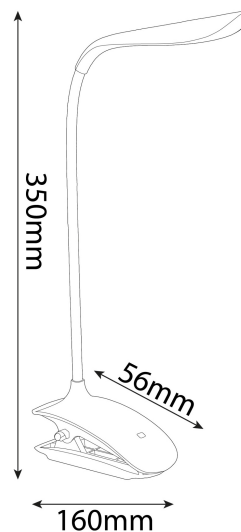

Avide LED Asztali Lámpa Csíptethető Fehér 1.5W

Termékkód:	ABLDL-CLIP-1.5W
Termék honlap:	avidelighting.hu/qr/ABLDL-CLIP-1.5W
Adatlap azonosító:	AB-190518
Forgalmazó:	Bramcke Hungary Kft.
Cím:	4031 Debrecen, Kishatár utca 17.

QR kód:

Kiállítva: 2024-10-03

Oldalszám: 2/3

TERMÉKMÉRET

Szélesség:	56mm
Magasság:	350mm
Mélység:	

TERMÉKDOBOZ

Vonalkód:	5999097933108
Csomagolás:	1/b 60/k 720/r
Méret:	221mm x 121mm x 61mm
Nettó súly:	177g
Bruttó súly:	238g

KARTON

Vonalkód:	5999097933115
Csomagolás:	1/b 60/k 720/r
Méret:	630mm x 380mm x 475mm
Nettó súly:	10,62kg
Bruttó súly:	14,28kg

RAKLAP PÉLDA

Magasság:	
Szélesség:	120cm (std Euro pallet)
Mélység:	80cm (std Euro pallet)
Karton / raklap:	12karton/raklap
Karton / sor:	
Nettó súly:	127,44kg
Bruttó súly:	171,36kg

TERMÉK KÉP

KÖRVONAL