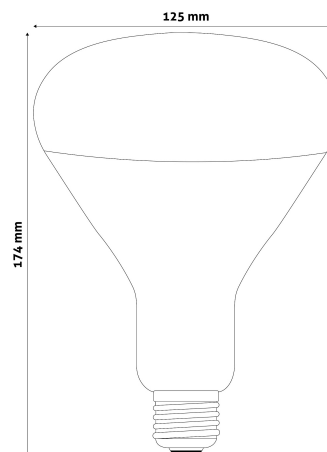

Avide Infra Izzó E27 250W Clear

Termékkód:	ASIR27-250W-C
Termék honlap:	avidelighting.hu/qr/ASIR27-250W-C
Adatlap azonosító:	AB-190518
Forgalmazó:	Bramcke Hungary Kft.
Cím:	4031 Debrecen, Kishatár utca 17.

QR kód:

Kiállítás: 2024-10-03

Oldalszám: 2/3

TERMÉKMÉRET

Átmérő:	125mm
Magasság:	174mm

TERMÉKDOBOZ

Vonalkód:	5999097907260
Csomagolás:	1/b 50/k 450/r
Méret:	120mm x 170mm x 120mm
Nettó súly:	95g
Bruttó súly:	150g

KARTON

Vonalkód:	5999097907277
Csomagolás:	1/b 50/k 450/r
Méret:	620mm x 360mm x 625mm
Nettó súly:	4,75kg
Bruttó súly:	7,5kg

RAKLAP PÉLDA

Magasság:	
Szélesség:	120cm (std Euro pallet)
Mélység:	80cm (std Euro pallet)
Karton / raklap:	9karton/raklap
Karton / sor:	
Nettó súly:	42,75kg
Bruttó súly:	67,5kg

TERMÉK KÉP

KÖRVONAL