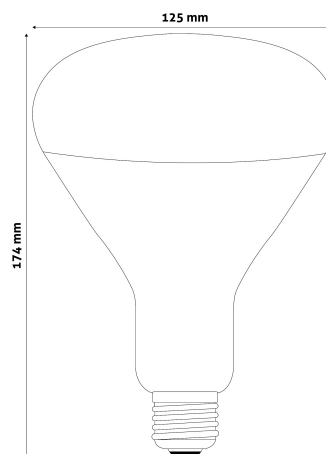

Avide Infra Izzó E27 250W Red

Termékkód:	ASIR27-250W-R
Termék honlap:	avidelighting.hu/qr/ASIR27-250W-R
Adatlap azonosító:	AB-190518
Forgalmazó:	Bramcke Hungary Kft.
Cím:	4031 Debrecen, Kishatár utca 17.

QR kód:

Kiállítás: 2024-10-03

Oldalszám: 2/3

TERMÉKMÉRET

Átmérő:	125mm
Magasság:	174mm

TERMÉKDOBOZ

Vonalkód:	5999097907222
Csomagolás:	1/b 50/k 450/r
Méret:	121mm x 170mm x 121mm
Nettó súly:	95g
Bruttó súly:	150g

KARTON

Vonalkód:	5999097907239
Csomagolás:	1/b 50/k 450/r
Méret:	620mm x 360mm x 625mm
Nettó súly:	4,75kg
Bruttó súly:	7,5kg

RAKLAP PÉLDA

Magasság:	
Szélesség:	120cm (std Euro pallet)
Mélység:	80cm (std Euro pallet)
Karton / raklap:	9karton/raklap
Karton / sor:	
Nettó súly:	42,75kg
Bruttó súly:	67,5kg

TERMÉK KÉP

KÖRVONAL