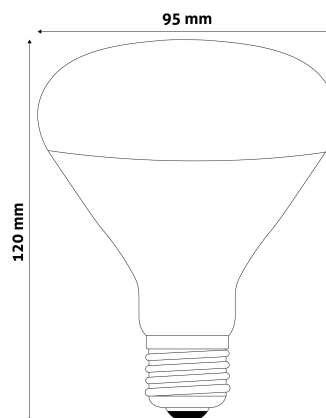

Avide Infra Izzó R95 E27 100W Red

Termékkód:	ASIR9527-100W-R
Termék honlap:	avidelighting.hu/qr/ASIR9527-100W-R
Adatlap azonosító:	AB-190518
Forgalmazó:	Bramcke Hungary Kft.
Cím:	4031 Debrecen, Kishatár utca 17.

QR kód:

Kiállítás: 2024-10-03

Oldalszám: 2/3

TERMÉKMÉRET

Átmérő:	95mm
Magasság:	120mm

TERMÉKDOBOZ

Vonalkód:	5999097907307
Csomagolás:	1/b 50/k 600/r
Méret:	95mm x 125mm x 94mm
Nettó súly:	60g
Bruttó súly:	95g

KARTON

Vonalkód:	5999097907314
Csomagolás:	1/b 50/k 600/r
Méret:	495mm x 265mm x 490mm
Nettó súly:	3kg
Bruttó súly:	4,75kg

RAKLAP PÉLDA

Magasság:	
Szélesség:	120cm (std Euro pallet)
Mélység:	80cm (std Euro pallet)
Karton / raklap:	12karton/raklap
Karton / sor:	
Nettó súly:	36kg
Bruttó súly:	57kg

TERMÉK KÉP

KÖRVONAL