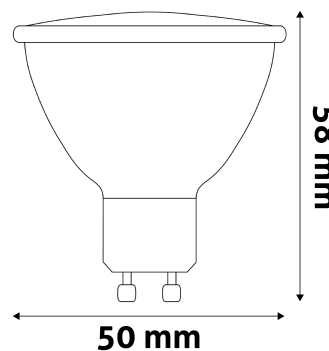

Avide LED Spot Alu+plastic 7W GU10 CW 6400K

Termék kód:	ABGU10CW-7W-AP
Termék honlap:	avidelighting.hu/qr/ABGU10CW-7W-AP
Adatlap azonosító:	AB-190518
Forgalmazó:	Bramcke Hungary Kft.
Cím:	4031 Debrecen, Kishatár utca 17.

QR kód:

Kiállítás: 2024-10-03

Oldalszám: 2/3

TERMÉKMÉRET

Átmérő:	50mm
Magasság:	58mm

TERMÉKDOBOZ

Vonalkód:	5999562288702
Csomagolás:	1/b 100/k 8400/r
Méret:	51mm x 94mm x 51mm
Nettó súly:	24g
Bruttó súly:	32g

KARTON

Vonalkód:	5999562288719
Csomagolás:	1/b 100/k 8400/r
Méret:	280mm x 280mm x 272mm
Nettó súly:	2,4kg
Bruttó súly:	3,2kg

RAKLAP PÉLDA

Magasság:	
Szélesség:	120cm (std Euro pallet)
Mélység:	80cm (std Euro pallet)
Karton / raklap:	84karton/raklap
Karton / sor:	
Nettó súly:	201,6kg
Bruttó súly:	268,8kg

TERMÉK KÉP

KÖRVONAL