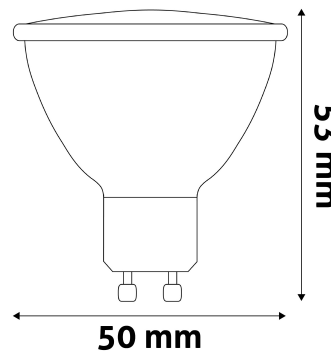

Avide LED Spot Alu+plastic 4W GU10 WW 3000K

Termék kód:	ABGU10WW-4W-AP
Termék honlap:	avidelighting.hu/qr/ABGU10WW-4W-AP
Adatlap azonosító:	AB-190518
Forgalmazó:	Bramcke Hungary Kft.
Cím:	4031 Debrecen, Kishatár utca 17.

QR kód:

Kiállítás: 2024-10-03

Oldalszám: 2/3

TERMÉKMÉRET

Átmérő:	50mm
Magasság:	58mm

TERMÉKDOBOZ

Vonalkód:	5999562286722
Csomagolás:	1/b 100/k 7200/r
Méret:	51mm x 91mm x 50mm
Nettó súly:	24g
Bruttó súly:	32g

KARTON

Vonalkód:	5999562286739
Csomagolás:	1/b 100/k 7200/r
Méret:	275mm x 275mm x 275mm
Nettó súly:	2,4kg
Bruttó súly:	3,2kg

RAKLAP PÉLDA

Magasság:	
Szélesség:	120cm (std Euro pallet)
Mélység:	80cm (std Euro pallet)
Karton / raklap:	72karton/raklap
Karton / sor:	
Nettó súly:	172,8kg
Bruttó súly:	230,4kg

TERMÉK KÉP

KÖRVONAL