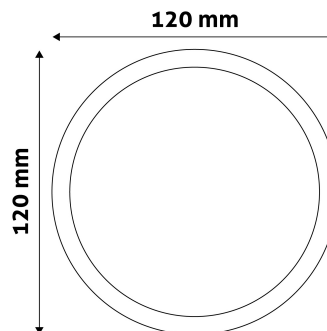

Avide LED Beépíthető Kerek Mennyezeti Lámpa ALU 6W NW 4000K

Termékkód:	ACRPNW-R-6W-ALU
Termék honlap:	avidelighting.hu/qr/ACRPNW-R-6W-ALU
Adatlap azonosító:	AB-190518
Forgalmazó:	Bramcke Hungary Kft.
Cím:	4031 Debrecen, Kishatár utca 17.

QR kód:

Kiállítás: 2024-10-03

Oldalszám: 2/3

TERMÉKMÉRET

Átmérő:	120mm
Magasság:	
Kivágási méret:	105mm

TERMÉKDOBOZ

Vonalkód:	5999097912004
Csomagolás:	1/b 50/k 1350/r
Méret:	125mm x 37mm x 173mm
Nettó súly:	138g
Bruttó súly:	148g

KARTON

Vonalkód:	5999097912011
Csomagolás:	1/b 50/k 1350/r
Méret:	645mm x 220mm x 370mm
Nettó súly:	6,9kg
Bruttó súly:	7,4kg

RAKLAP PÉLDA

Magasság:	
Szélesség:	120cm (std Euro pallet)
Mélység:	80cm (std Euro pallet)
Karton / raklap:	27karton/raklap
Karton / sor:	
Nettó súly:	186,3kg
Bruttó súly:	199,8kg

TERMÉK KÉP

KÖRVONAL