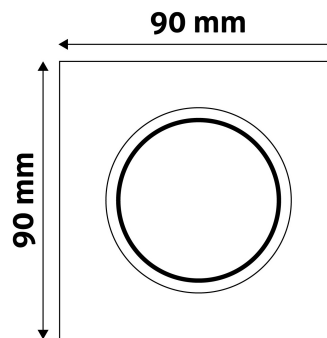

Avide GU10 Keret Négyzetes Alu

Termékkód:	ABGU10F-ALU-S
Termék honlap:	avidelighting.hu/qr/ABGU10F-ALU-S
Adatlap azonosító:	AB-190518
Forgalmazó:	Bramcke Hungary Kft.
Cím:	4031 Debrecen, Kishatár utca 17.

QR kód:

Kiállítás: 2024-10-03

Oldalszám: 2/3

TERMÉKMÉRET

Szélesség:	90mm
Magasság:	23mm

TERMÉKDOBOZ

Vonalkód:	5999097911823
Csomagolás:	100/k 3000/r
Méret:	85mm x 105mm x 37mm
Nettó súly:	90g
Bruttó súly:	106,5g

KARTON

Vonalkód:	5999097911519
Csomagolás:	100/k 3000/r
Méret:	540mm x 220mm x 360mm
Nettó súly:	9kg
Bruttó súly:	10,65kg

RAKLAP PÉLDA

Magasság:	
Szélesség:	120cm (std Euro pallet)
Mélység:	80cm (std Euro pallet)
Karton / raklap:	30karton/raklap
Karton / sor:	
Nettó súly:	270kg
Bruttó súly:	319,5kg

TERMÉK KÉP

KÖRVONAL