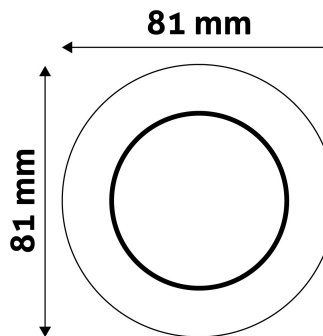

Avide GU10 Keret Domború Fekete

Termékkód:	ABGU10F-C-B
Termék honlap:	avidelighting.hu/qr/ABGU10F-C-B
Adatlap azonosító:	AB-190518
Forgalmazó:	Bramcke Hungary Kft.
Cím:	4031 Debrecen, Kishatár utca 17.

QR kód:

Kiállítva: 2024-10-03

Oldalszám: 2/3

TERMÉKMÉRET

Átmérő:	
Magasság:	30mm

TERMÉKDOBOZ

Vonalkód:	5999097911489
Csomagolás:	1/b 100/k 3000/r
Méret:	83mm x 83mm x 35mm
Nettó súly:	40,4g
Bruttó súly:	56,9g

KARTON

Vonalkód:	5999097911595
Csomagolás:	1/b 100/k 3000/r
Méret:	435mm x 215mm x 350mm
Nettó súly:	4,04kg
Bruttó súly:	5,69kg

RAKLAP PÉLDA

Magasság:	
Szélesség:	120cm (std Euro pallet)
Mélység:	80cm (std Euro pallet)
Karton / raklap:	30karton/raklap
Karton / sor:	
Nettó súly:	121,2kg
Bruttó súly:	170,7kg

TERMÉK KÉP

KÖRVONAL