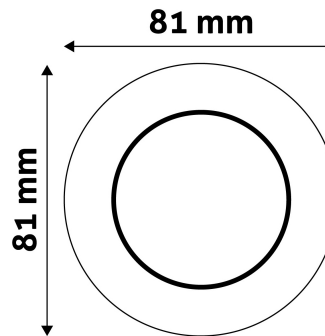

Avide GU10 Keret Domború Króm

Termékkód:	ABGU10F-C-CH
Termék honlap:	avidelighting.hu/qr/ABGU10F-C-CH
Adatlap azonosító:	AB-190518
Forgalmazó:	Bramcke Hungary Kft.
Cím:	4031 Debrecen, Kishatár utca 17.

QR kód:

Kiállítás: 2024-10-03

Oldalszám: 2/3

TERMÉKMÉRET

Átmérő:	
Magasság:	30mm

TERMÉKDOBOZ

Vonalkód:	5999097911526
Csomagolás:	1/b 100/k 3000/r
Méret:	83mm x 83mm x 35mm
Nettó súly:	39,9g
Bruttó súly:	56,4g

KARTON

Vonalkód:	5999097911533
Csomagolás:	1/b 100/k 3000/r
Méret:	435mm x 215mm x 350mm
Nettó súly:	3,99kg
Bruttó súly:	5,64kg

RAKLAP PÉLDA

Magasság:	
Szélesség:	120cm (std Euro pallet)
Mélység:	80cm (std Euro pallet)
Karton / raklap:	30karton/raklap
Karton / sor:	
Nettó súly:	119,7kg
Bruttó súly:	169,2kg

TERMÉK KÉP

KÖRVONAL