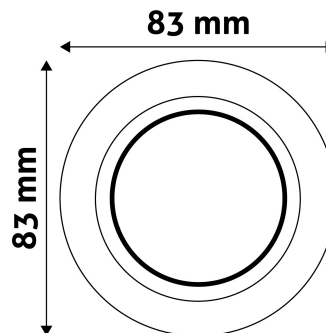

Avide GU10 Keret Domború Forgatható Fehér

Termékkód:	ABGU10F-CS-W
Termék honlap:	avidelighting.hu/qr/ABGU10F-CS-W
Adatlap azonosító:	AB-190518
Forgalmazó:	Bramcke Hungary Kft.
Cím:	4031 Debrecen, Kishatár utca 17.

QR kód:

Kiállítás: 2024-10-03

Oldalszám: 2/3

TERMÉKMÉRET

Átmérő:	
Magasság:	24mm

TERMÉKDOBOZ

Vonalkód:	5999097911588
Csomagolás:	1/b 100/k 3200/r
Méret:	86mm x 86mm x 38mm
Nettó súly:	61,8g
Bruttó súly:	78,3g

KARTON

Vonalkód:	5999097911595
Csomagolás:	1/b 100/k 3200/r
Méret:	450mm x 225mm x 365mm
Nettó súly:	6,18kg
Bruttó súly:	7,83kg

RAKLAP PÉLDA

Magasság:	
Szélesség:	120cm (std Euro pallet)
Mélység:	80cm (std Euro pallet)
Karton / raklap:	32karton/raklap
Karton / sor:	
Nettó súly:	197,76kg
Bruttó súly:	250,56kg

TERMÉK KÉP

KÖRVONAL