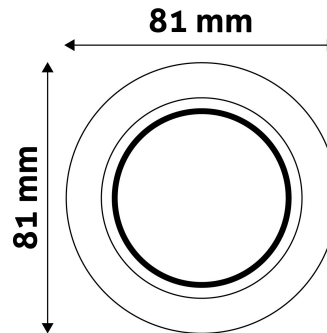

Avide GU10 Keret Normál Fekete

Termékkód:	ABGU10F-N-B
Termék honlap:	avidelighting.hu/qr/ABGU10F-N-B
Adatlap azonosító:	AB-190518
Forgalmazó:	Bramcke Hungary Kft.
Cím:	4031 Debrecen, Kishatár utca 17.

QR kód:

Kiállítva: 2024-10-03

Oldalszám: 2/3

TERMÉKMÉRET

Átmérő:	
Magasság:	31mm

TERMÉKDOBOZ

Vonalkód:	5999097911328
Csomagolás:	1/b 100/k 3200/r
Méret:	83mm x 83mm x 35mm
Nettó súly:	42,3g
Bruttó súly:	58,8g

KARTON

Vonalkód:	5999097911335
Csomagolás:	1/b 100/k 3200/r
Méret:	435mm x 210mm x 350mm
Nettó súly:	4,23kg
Bruttó súly:	5,88kg

RAKLAP PÉLDA

Magasság:	
Szélesség:	120cm (std Euro pallet)
Mélység:	80cm (std Euro pallet)
Karton / raklap:	32karton/raklap
Karton / sor:	
Nettó súly:	135,36kg
Bruttó súly:	188,16kg

TERMÉK KÉP

KÖRVONAL