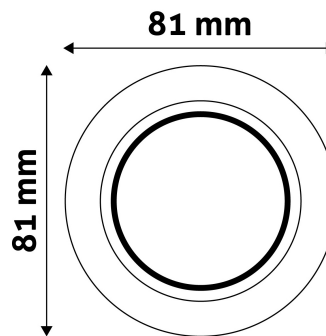

Avide GU10 Keret Normál Króm

Termékkód:	ABGU10F-N-CH
Termék honlap:	avidelighting.hu/qr/ABGU10F-N-CH
Adatlap azonosító:	AB-190518
Forgalmazó:	Bramcke Hungary Kft.
Cím:	4031 Debrecen, Kishatár utca 17.

QR kód:

Kiállítás: 2024-10-03

Oldalszám: 2/3

TERMÉKMÉRET

Átmérő:	
Magasság:	31mm

TERMÉKDOBOZ

Vonalkód:	5999097911366
Csomagolás:	1/b 100/k 3200/r
Méret:	83mm x 83mm x 35mm
Nettó súly:	49g
Bruttó súly:	65,5g

KARTON

Vonalkód:	5999097911373
Csomagolás:	1/b 100/k 3200/r
Méret:	435mm x 210mm x 350mm
Nettó súly:	4,9kg
Bruttó súly:	6,55kg

RAKLAP PÉLDA

Magasság:	
Szélesség:	120cm (std Euro pallet)
Mélység:	80cm (std Euro pallet)
Karton / raklap:	32karton/raklap
Karton / sor:	
Nettó súly:	156,8kg
Bruttó súly:	209,6kg

TERMÉK KÉP

KÖRVONAL