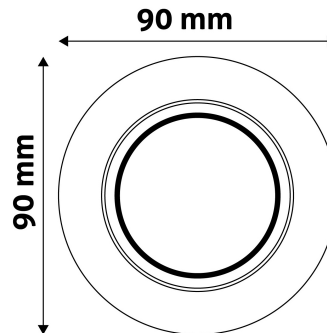

Avide GU10 Keret Normál Forgatható Antracit

Termékkód:	ABGU10F-NS-AN
Termék honlap:	avidelighting.hu/qr/ABGU10F-NS-AN
Adatlap azonosító:	AB-190518
Forgalmazó:	Bramcke Hungary Kft.
Cím:	4031 Debrecen, Kishatár utca 17.

QR kód:

Kiállítás: 2024-10-03

Oldalszám: 2/3

TERMÉKMÉRET

Átmérő:	
Magasság:	27mm

TERMÉKDOBOZ

Vonalkód:	5999097911861
Csomagolás:	1/b 100/k 3200/r
Méret:	92mm x 36mm x 132mm
Nettó súly:	61,1g
Bruttó súly:	77,6g

KARTON

Vonalkód:	5999097911878
Csomagolás:	1/b 100/k 3200/r
Méret:	485mm x 220mm x 390mm
Nettó súly:	6,11kg
Bruttó súly:	7,76kg

RAKLAP PÉLDA

Magasság:	
Szélesség:	120cm (std Euro pallet)
Mélység:	80cm (std Euro pallet)
Karton / raklap:	32karton/raklap
Karton / sor:	
Nettó súly:	195,52kg
Bruttó súly:	248,32kg

TERMÉK KÉP

KÖRVONAL