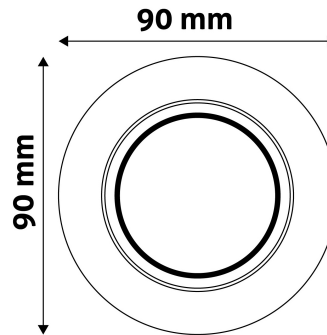

Avide GU10 Keret Normál Forgatható Fekete

Termékkód:	ABGU10F-NS-B
Termék honlap:	avidelighting.hu/qr/ABGU10F-NS-B
Adatlap azonosító:	AB-190518
Forgalmazó:	Bramcke Hungary Kft.
Cím:	4031 Debrecen, Kishatár utca 17.

QR kód:

Kiállítás: 2024-10-03

Oldalszám: 2/3

TERMÉKMÉRET

Átmérő:	
Magasság:	27mm

TERMÉKDOBOZ

Vonalkód:	5999097911403
Csomagolás:	1/b 100/k 3200/r
Méret:	93mm x 93mm x 37mm
Nettó súly:	61,1g
Bruttó súly:	77,6g

KARTON

Vonalkód:	
Csomagolás:	1/b 100/k 3200/r
Méret:	485mm x 220mm x 390mm
Nettó súly:	6,11kg
Bruttó súly:	7,76kg

RAKLAP PÉLDA

Magasság:	
Szélesség:	120cm (std Euro pallet)
Mélység:	80cm (std Euro pallet)
Karton / raklap:	32karton/raklap
Karton / sor:	
Nettó súly:	195,52kg
Bruttó súly:	248,32kg

TERMÉK KÉP

KÖRVONAL