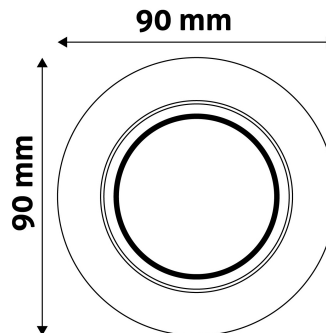

Avide GU10 Keret Normál Forgatható Fehér

Termékkód:	ABGU10F-NS-W
Termék honlap:	avidelighting.hu/qr/ABGU10F-NS-W
Adatlap azonosító:	AB-190518
Forgalmazó:	Bramcke Hungary Kft.
Cím:	4031 Debrecen, Kishatár utca 17.

QR kód:

Kiállítás: 2024-10-03

Oldalszám: 2/3

TERMÉKMÉRET

Átmérő:	
Magasság:	27mm

TERMÉKDOBOZ

Vonalkód:	5999097911427
Csomagolás:	1/b 100/k 3200/r
Méret:	93mm x 93mm x 37mm
Nettó súly:	64,9g
Bruttó súly:	81,4g

KARTON

Vonalkód:	5999097911434
Csomagolás:	1/b 100/k 3200/r
Méret:	485mm x 220mm x 390mm
Nettó súly:	6,49kg
Bruttó súly:	8,14kg

RAKLAP PÉLDA

Magasság:	
Szélesség:	120cm (std Euro pallet)
Mélység:	80cm (std Euro pallet)
Karton / raklap:	32karton/raklap
Karton / sor:	
Nettó súly:	207,68kg
Bruttó súly:	260,48kg

TERMÉK KÉP

KÖRVONAL