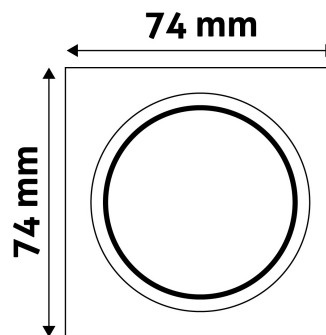

Avide GU10 Keret Négyzetes Antracit

Termékkód:	ABGU10F-S-AN
Termék honlap:	avidelighting.hu/qr/ABGU10F-S-AN
Adatlap azonosító:	AB-190518
Forgalmazó:	Bramcke Hungary Kft.
Cím:	4031 Debrecen, Kishatár utca 17.

QR kód:

Kiállítás: 2024-10-03

Oldalszám: 2/3

TERMÉKMÉRET

Szélesség:	74mm
Magasság:	31mm

TERMÉKDOBOZ

Vonalkód:	5999097911885
Csomagolás:	1/b 100/k 3200/r
Méret:	92mm x 36mm x 132mm
Nettó súly:	51,1g
Bruttó súly:	67,6g

KARTON

Vonalkód:	5999097911892
Csomagolás:	1/b 100/k 3200/r
Méret:	485mm x 220mm x 390mm
Nettó súly:	5,11kg
Bruttó súly:	6,76kg

RAKLAP PÉLDA

Magasság:	
Szélesség:	120cm (std Euro pallet)
Mélység:	80cm (std Euro pallet)
Karton / raklap:	32karton/raklap
Karton / sor:	
Nettó súly:	163,52kg
Bruttó súly:	216,32kg

TERMÉK KÉP

KÖRVONAL