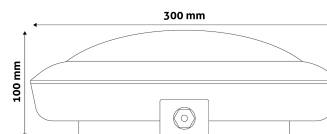

Oldalszám: 2/3

TERMÉKMÉRET

Szélesség:	
Magasság:	
Mélység:	100mm

TERMÉK KÉP

KÖRVONAL

TERMÉKDOBOZ

Vonalkód:	5999097911205
Csomagolás:	1/b 6/k
Méret:	305mm x 100mm x 300mm
Nettó súly:	850g
Bruttó súly:	991g

KARTON