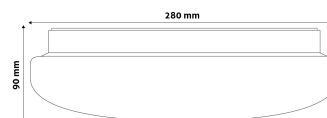

Avide LED Mennyezeti Lámpa Négyzetes Desdemona 12W 280*90mm NW 4000K

Termékkód:	ACLO28NW-S-12W
Termék honlap:	avidelighting.hu/qr/ACLO28NW-S-12W
Adatlap azonosító:	AB-190518
Forgalmazó:	Bramcke Hungary Kft.
Cím:	4031 Debrecen, Kishatár utca 17.

QR kód:

Kiállítás: 2024-10-03

Oldalszám: 2/3

TERMÉKMÉRET

Átmérő:	
Magasság:	90mm

TERMÉKDOBOZ

Vonalkód:	5999097911144
Csomagolás:	1/b 10/k 120/r
Méret:	280mm x 275mm x 90mm
Nettó súly:	300g
Bruttó súly:	437g

KARTON

Vonalkód:	5999097911151
Csomagolás:	1/b 10/k 120/r
Méret:	570mm x 290mm x 440mm
Nettó súly:	3kg
Bruttó súly:	4,37kg

RAKLAP PÉLDA

Magasság:	
Szélesség:	120cm (std Euro pallet)
Mélység:	80cm (std Euro pallet)
Karton / raklap:	12karton/raklap
Karton / sor:	
Nettó súly:	36kg
Bruttó súly:	52,44kg

TERMÉK KÉP

KÖRVONAL