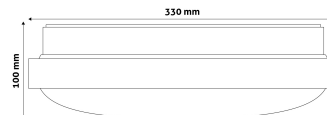

Oldalszám: 2/3

TERMÉKMÉRET

Átmérő:	330mm
Magasság:	100mm

TERMÉKDOBOZ

Vonalkód:	5999097910246
Csomagolás:	1/b 10/k 100/r
Méret:	330mm x 110mm x 330mm
Nettó súly:	431,5g
Bruttó súly:	651,5g

KARTON

Vonalkód:	5999097910253
Csomagolás:	1/b 10/k 100/r
Méret:	1 130mm x 350mm x 350mm
Nettó súly:	4,315kg
Bruttó súly:	6,515kg

RAKLAP PÉLDA

Magasság:	
Szélesség:	120cm (std Euro pallet)
Mélység:	80cm (std Euro pallet)
Karton / raklap:	10karton/raklap
Karton / sor:	
Nettó súly:	43,15kg
Bruttó súly:	65,15kg

TERMÉK KÉP**KÖRVONAL**