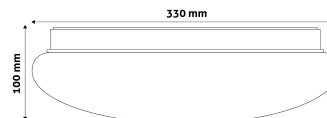

Oldalszám: 2/3

TERMÉKMÉRET

Átmérő:	330mm
Magasság:	100mm

TERMÉKDOBOZ

Vonalkód:	5999097915166
Csomagolás:	1/b 10/k 100/r
Méret:	340mm x 340mm x 118mm
Nettó súly:	431,5g
Bruttó súly:	651,5g

KARTON

Vonalkód:	5999097915173
Csomagolás:	1/b 10/k 100/r
Méret:	1 130mm x 350mm x 350mm
Nettó súly:	4,315kg
Bruttó súly:	6,515kg

RAKLAP PÉLDA

Magasság:	
Szélesség:	120cm (std Euro pallet)
Mélység:	80cm (std Euro pallet)
Karton / raklap:	10karton/raklap
Karton / sor:	
Nettó súly:	43,15kg
Bruttó súly:	65,15kg

TERMÉK KÉP**KÖRVONAL**