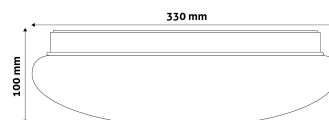

Oldalszám: 2/3

TERMÉKMÉRET

Átmérő: 330mm
Magasság: 100mm

TERMÉKDOBOZ

Vonalkód: 5999097910222
Csomagolás: 1/b 10/k 100/r
Méret: 330mm x 110mm x 330mm
Nettó súly: 431,5g
Bruttó súly: 651,5g

KARTON

Vonalkód: 5999097910239
Csomagolás: 1/b 10/k 100/r
Méret: 1 130mm x 350mm x 350mm
Nettó súly: 4,315kg
Bruttó súly: 6,515kg

RAKLAP PÉLDA

Magasság:
Szélesség: 120cm (std Euro pallet)
Mélység: 80cm (std Euro pallet)
Karton / raklap: 10karton/raklap
Karton / sor:
Nettó súly: 43,15kg
Bruttó súly: 65,15kg

TERMÉK KÉP

KÖRVONAL

Termékkód:	ACLO33NW-18W-RD
Termék honlap:	avidelighting.hu/qr/ACLO33NW-18W-RD
Adatlap azonosító:	AB-190518
Forgalmazó:	Bramcke Hungary Kft.
Cím:	4031 Debrecen, Kishatár utca 17.