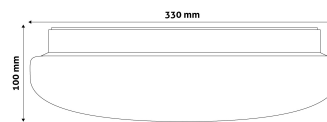

Termékkód:	ACLO33NW-S-18W
Termék honlap:	avidelighting.hu/qr/ACLO33NW-S-18W
Adatlap azonosító:	AB-190518
Forgalmazó:	Bramcke Hungary Kft.
Cím:	4031 Debrecen, Kishatár utca 17.

QR kód:

Kiállítva: 2024-10-03

Oldalszám: 2/3

TERMÉKMÉRET

Átmérő:	
Magasság:	100mm

TERMÉKDOBOZ

Vonalkód:	5999097911168
Csomagolás:	1/b 10/k 100/r
Méret:	335mm x 110mm x 335mm
Nettó súly:	431,5g
Bruttó súly:	651,5g

KARTON

Vonalkód:	5999097911175
Csomagolás:	1/b 10/k 100/r
Méret:	1 130mm x 350mm x 350mm
Nettó súly:	4,315kg
Bruttó súly:	6,515kg

RAKLAP PÉLDA

Magasság:	
Szélesség:	120cm (std Euro pallet)
Mélység:	80cm (std Euro pallet)
Karton / raklap:	10karton/raklap
Karton / sor:	
Nettó súly:	43,15kg
Bruttó súly:	65,15kg

TERMÉK KÉP

KÖRVONAL