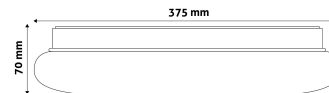

Oldalszám: 2/3

TERMÉKMÉRET

Átmérő: 375mm
Magasság: 70mm

TERMÉKDOBOZ

Vonalkód: 5999097924724
Csomagolás: 1/b 10/k 100/r
Méret: 380mm x 380mm x 70mm
Nettó súly: 562g
Bruttó súly: 835g

KARTON

Vonalkód: 5999097924731
Csomagolás: 1/b 10/k 100/r
Méret: 1 130mm x 400mm x 400mm
Nettó súly: 5,62kg
Bruttó súly: 8,35kg

RAKLAP PÉLDA

Magasság:
Szélesség: 120cm (std Euro pallet)
Mélység: 80cm (std Euro pallet)
Karton / raklap: 10karton/raklap
Karton / sor:
Nettó súly: 56,2kg
Bruttó súly: 83,5kg

TERMÉK KÉP

KÖRVONAL

Termékkód:	ACLO38CW-24W-LAR
Termék honlap:	avidelighting.hu/qr/ACLO38CW-24W-LAR
Adatlap azonosító:	AB-190518
Forgalmazó:	Bramcke Hungary Kft.
Cím:	4031 Debrecen, Kishatár utca 17.