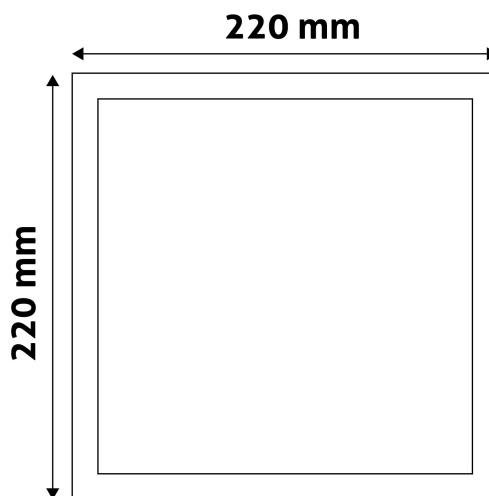

Avide LED Falra Szerelhető Négyzetes Mennyezeti Lámpa ALU 18W CW 6400K

Termékkód:	ACSMCW-S-18W-ALU
Termék honlap:	avidelighting.hu/qr/ACSMCW-S-18W-ALU
Adatlap azonosító:	AB-190518
Forgalmazó:	Bramcke Hungary Kft.
Cím:	4031 Debrecen, Kishatár utca 17.

QR kód:

Kiállítás: 2024-10-03

Oldalszám: 2/3

TERMÉKMÉRET

Szélesség:	220mm
Magasság:	31,5mm

TERMÉKDOBOZ

Vonalkód:	5999562282267
Csomagolás:	1/b 30/k 480/r
Méret:	220mm x 39mm x 225mm
Nettó súly:	370g
Bruttó súly:	431g

KARTON

Vonalkód:	5999562282274
Csomagolás:	1/b 30/k 480/r
Méret:	690mm x 420mm x 250mm
Nettó súly:	11,1kg
Bruttó súly:	12,93kg

RAKLAP PÉLDA

Magasság:	
Szélesség:	120cm (std Euro pallet)
Mélység:	80cm (std Euro pallet)
Karton / raklap:	16karton/raklap
Karton / sor:	
Nettó súly:	177,6kg
Bruttó súly:	206,88kg

TERMÉK KÉP

KÖRVONAL