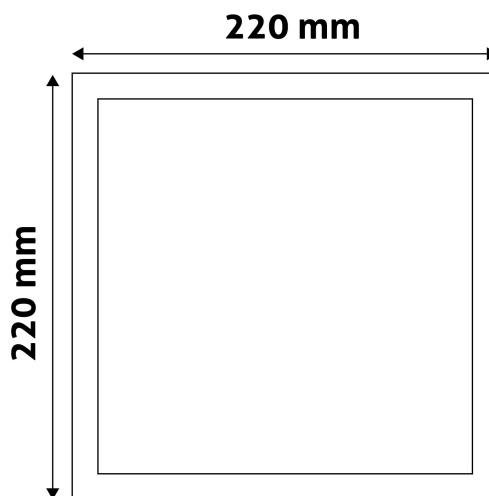

Avide LED Falra Szerelhető Négyzetes Mennyezeti Lámpa ALU 18W NW 4000K

Termékkód:	ACSMNW-S-18W-ALU
Termék honlap:	avidelighting.hu/qr/ACSMNW-S-18W-ALU
Adatlap azonosító:	AB-190518
Forgalmazó:	Bramcke Hungary Kft.
Cím:	4031 Debrecen, Kishatár utca 17.

QR kód:

Kiállítás: 2024-10-03

Oldalszám: 2/3

TERMÉKMÉRET

Szélesség:	219mm
Magasság:	31,5mm

TERMÉKDOBOZ

Vonalkód:	5999562280997
Csomagolás:	1/b 30/k 480/r
Méret:	225mm x 39mm x 225mm
Nettó súly:	370g
Bruttó súly:	431g

KARTON

Vonalkód:	5999562281000
Csomagolás:	1/b 30/k 480/r
Méret:	690mm x 420mm x 250mm
Nettó súly:	11,1kg
Bruttó súly:	12,93kg

RAKLAP PÉLDA

Magasság:	
Szélesség:	120cm (std Euro pallet)
Mélység:	80cm (std Euro pallet)
Karton / raklap:	16karton/raklap
Karton / sor:	
Nettó súly:	177,6kg
Bruttó súly:	206,88kg

TERMÉK KÉP

KÖRVONAL