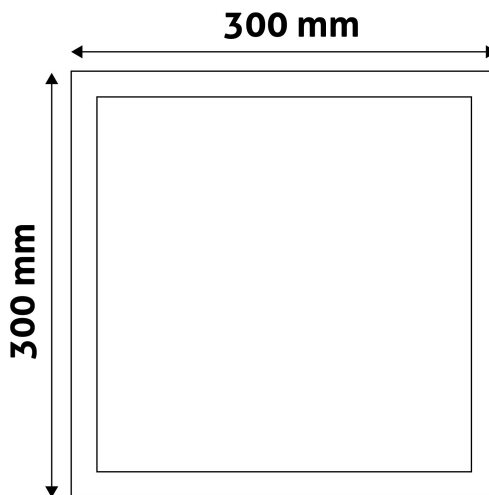

Avide LED Falra Szerelhető Négyzetes Mennyezeti Lámpa ALU 24W NW 4000K

Termékkód:	ACSMNW-S-24W-ALU
Termék honlap:	avidelighting.hu/qr/ACSMNW-S-24W-ALU
Adatlap azonosító:	AB-190518
Forgalmazó:	Bramcke Hungary Kft.
Cím:	4031 Debrecen, Kishatár utca 17.

QR kód:

Kiállítás: 2024-10-03

Oldalszám: 2/3

TERMÉKMÉRET

Szélesség:	297mm
Magasság:	31,5mm

TERMÉKDOBOZ

Vonalkód:	5999097908861
Csomagolás:	1/b 20/k 240/r
Méret:	303mm x 303mm x 35mm
Nettó súly:	675g
Bruttó súly:	795g

KARTON

Vonalkód:	5999097908878
Csomagolás:	1/b 20/k 240/r
Méret:	630mm x 420mm x 325mm
Nettó súly:	13,5kg
Bruttó súly:	15,9kg

RAKLAP PÉLDA

Magasság:	
Szélesség:	120cm (std Euro pallet)
Mélység:	80cm (std Euro pallet)
Karton / raklap:	12karton/raklap
Karton / sor:	
Nettó súly:	162kg
Bruttó súly:	190,8kg

TERMÉK KÉP

KÖRVONAL