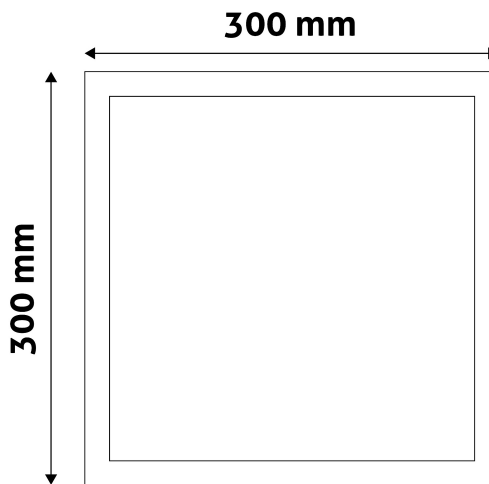

Avide LED Falra Szerelhető Négyzetes Mennyezeti Lámpa ALU 24W WW 3000K

Termékkód:	ACSMWW-S-24W-ALU
Termék honlap:	avidelighting.hu/qr/ACSMWW-S-24W-ALU
Adatlap azonosító:	AB-190518
Forgalmazó:	Bramcke Hungary Kft.
Cím:	4031 Debrecen, Kishatár utca 17.

QR kód:

Kiállítás: 2024-10-03

Oldalszám: 2/3

TERMÉKMÉRET

Szélesség:	300mm
Magasság:	31,5mm

TERMÉKDOBOZ

Vonalkód:	5999097908885
Csomagolás:	1/b 20/k 240/r
Méret:	300mm x 39mm x 300mm
Nettó súly:	675g
Bruttó súly:	795g

KARTON

Vonalkód:	5999097908892
Csomagolás:	1/b 20/k 240/r
Méret:	625mm x 420mm x 325mm
Nettó súly:	13,5kg
Bruttó súly:	15,9kg

RAKLAP PÉLDA

Magasság:	
Szélesség:	120cm (std Euro pallet)
Mélység:	80cm (std Euro pallet)
Karton / raklap:	12karton/raklap
Karton / sor:	
Nettó súly:	162kg
Bruttó súly:	190,8kg

TERMÉK KÉP

KÖRVONAL