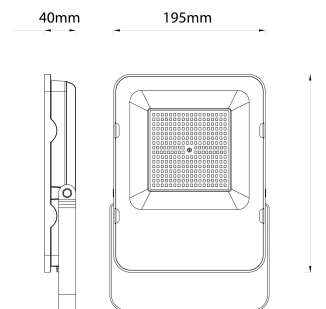

Avide LED Reflektor Ipari SMD 100W NW 4000K 160lm/W

Termékkód:	AILFLNW-100W
Termék honlap:	
Adatlap azonosító:	AB-190518
Forgalmazó:	Bramcke Hungary Kft.
Cím:	4031 Debrecen, Kishatár utca 17.

QR kód:

Kiállítás: 2024-10-03

Oldalszám: 2/3

TERMÉKMÉRET

Szélesség:	195mm
Magasság:	255mm
Mélység:	40mm

TERMÉKDOBOZ

Vonalkód:	5999097954608
Csomagolás:	1/b 8/k 336/r
Méret:	
Nettó súly:	1 544,9g
Bruttó súly:	1 596g

KARTON

Vonalkód:	5999097954615
Csomagolás:	1/b 8/k 336/r
Méret:	
Nettó súly:	12,359424kg
Bruttó súly:	12,768kg

RAKLAP PÉLDA

Magasság:	
Szélesség:	120cm (std Euro pallet)
Mélység:	80cm (std Euro pallet)
Karton / raklap:	42karton/raklap
Karton / sor:	
Nettó súly:	519,095808kg
Bruttó súly:	536,256kg

TERMÉK KÉP

KÖRVONAL