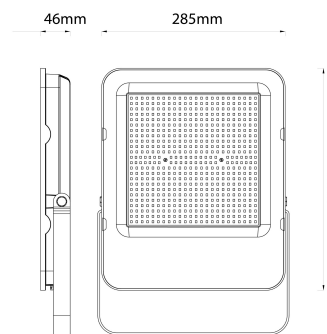

Avide LED Reflektor Ipari SMD 200W NW 4000K 160lm/W

Termékkód:	AILFLNW-200W
Termék honlap:	
Adatlap azonosító:	AB-190518
Forgalmazó:	Bramcke Hungary Kft.
Cím:	4031 Debrecen, Kishatár utca 17.

QR kód:

Kiállítás: 2024-10-03

Oldalszám: 2/3

TERMÉKMÉRET

Szélesség:	285mm
Magasság:	345mm
Mélység:	46mm

TERMÉKDOBOZ

Vonalkód:	5999097954646
Csomagolás:	1/b 4/k 120/r
Méret:	
Nettó súly:	3 339,6g
Bruttó súly:	3 450g

KARTON

Vonalkód:	5999097954653
Csomagolás:	1/b 4/k 120/r
Méret:	
Nettó súly:	13,3584kg
Bruttó súly:	13,8kg

RAKLAP PÉLDA

Magasság:	
Szélesség:	120cm (std Euro pallet)
Mélység:	80cm (std Euro pallet)
Karton / raklap:	30karton/raklap
Karton / sor:	
Nettó súly:	400,752kg
Bruttó súly:	414kg

TERMÉK KÉP

KÖRVONAL