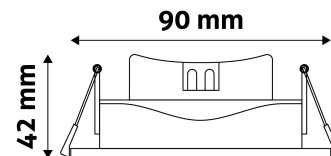

Avide LED Beépíthető Spot 38° Négyzetes 7W CW 6400K

Termékkód:	ALDLS38CW-S-7W
Termék honlap:	avidelighting.hu/qr/ALDLS38CW-S-7W
Adatlap azonosító:	AB-190518
Forgalmazó:	Bramcke Hungary Kft.
Cím:	4031 Debrecen, Kishatár utca 17.

QR kód:

Kiállítás: 2025-03-14

Oldalszám: 2/3

TERMÉKMÉRET

Átmérő:	90mm
Magasság:	90mm
Kivágási méret:	75-85mm

TERMÉKDOBOZ

Vonalkód:	5999097920580
Csomagolás:	1/b 100/k 1600/r
Méret:	105mm x 105mm x 56mm
Nettó súly:	66g
Bruttó súly:	81g

KARTON

Vonalkód:	5999097920597
Csomagolás:	1/b 100/k 1600/r
Méret:	520mm x 275mm x 375mm
Nettó súly:	6,6kg
Bruttó súly:	8,1kg

RAKLAP PÉLDA

Magasság:	
Szélesség:	120cm (std Euro pallet)
Mélység:	80cm (std Euro pallet)
Karton / raklap:	16karton/raklap
Karton / sor:	
Nettó súly:	105,6kg
Bruttó súly:	129,6kg

TERMÉK KÉP

KÖRVONAL