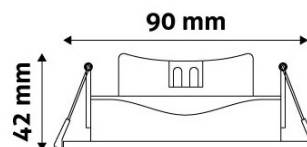

Avide LED Beépíthető Spot 38° Kerek 7W NW 4000K

Termékkód:	ALDLS38NW-R-7W
Termék honlap:	avidelighting.hu/qr/ALDLS38NW-R-7W
Adatlap azonosító:	AB-190518
Forgalmazó:	Bramcke Hungary Kft.
Cím:	4031 Debrecen, Kishatár utca 17.

QR kód:

Kiállítás: 2025-03-14

Oldalszám: 2/3

TERMÉKMÉRET

Átmérő:	90mm
Magasság:	90mm
Kivágási méret:	75-85mm

TERMÉKDOBOZ

Vonalkód:	5999097916149
Csomagolás:	1/b 100/k 2400/r
Méret:	105mm x 105mm x 56mm
Nettó súly:	66g
Bruttó súly:	81g

KARTON

Vonalkód:	5999097916156
Csomagolás:	1/b 100/k 2400/r
Méret:	520mm x 275mm x 375mm
Nettó súly:	6,6kg
Bruttó súly:	8,1kg

RAKLAP PÉLDA

Magasság:	
Szélesség:	120cm (std Euro pallet)
Mélység:	80cm (std Euro pallet)
Karton / raklap:	24karton/raklap
Karton / sor:	
Nettó súly:	158,4kg
Bruttó súly:	194,4kg

TERMÉK KÉP

KÖRVONAL