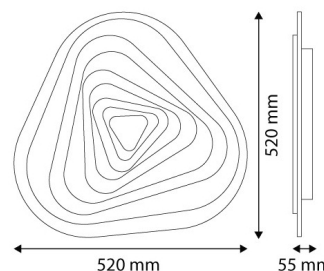

Termékkód: ADO3S-YV-2.4G
Termék honlap:
Adatlap azonosító: AB-190518
Forgalmazó: Bramcke Hungary Kft.
Cím: 4031 Debrecen, Kishatár utca 17.

QR kód:
Kiállítás: 2024-10-03
Oldalszám: 2/3

TERMÉKMÉRET

Átmérő: 520mm
Magasság: 520mm

TERMÉKDOBOZ

Vonalkód: 5999097944289
Csomagolás: 1/b 5/k 40/r
Méret: 520mm x 570mm x 75mm
Nettó súly: 2 526g
Bruttó súly: 3 120g

KARTON

Vonalkód: 5999097944296
Csomagolás: 1/b 5/k 40/r
Méret: 590mm x 400mm x 570mm
Nettó súly: 12,63kg
Bruttó súly: 15,6kg

RAKLAP PÉLDA

Magasság:
Szélesség: 120cm (std Euro pallet)
Mélység: 80cm (std Euro pallet)
Karton / raklap: 8karton/raklap
Karton / sor:
Nettó súly: 101,04kg
Bruttó súly: 124,8kg

TERMÉK KÉP

KÖRVONAL